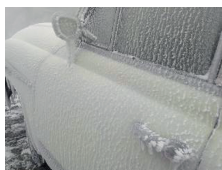

ANWENDUNGEN / GEBRAUCH

- Zur Anwendung auf vereisten Scheiben, Türen, Scheinwerfern, Schlössern, Autotüren, Kofferraumdeckeln und Scheibenwischerblättern.
- Dose vor Gebrauch gut schütteln und aus ca. 20-30cm Entfernung aufsprühen.
- Schützt Gummidichtungen und greift diese nicht an.
- Ermöglicht eine freie Sicht und trägt zur Fahrsicherheit bei.

Artikel Nr.	Name	Inhalt	Produktgruppe
T132201	Ice Free	400 ml	OBERFLÄCHENBEHANDLUNG UND SCHUTZ